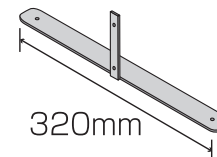

セット内容

パネルフレーム【計3本】
長さ：1840mm（縦横兼用）

補強・ビス隠し材【計2本】
長さ：1840mm

パーティション用
安定脚【計2個】

タッピングビス【計8個】
（安定脚固定用）

パネル・両面テープは別売り

最大施工サイズ 約1840mm×約930mm

⑤パネルフレーム用
補強材
2730

①パネルフレーム
2710,2770

パーティション用
安定脚
2760

【使用例】
ポリカ中空ボード
（透明）

最大施工サイズ

パネル1820mm×910mmが1枚必要になります。