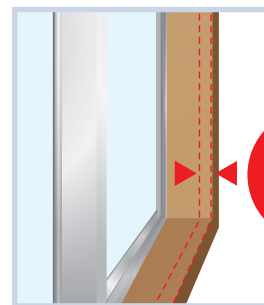

# 簡易内窓フレームシリーズ

かんたんで安く。快適な空間を。

⑨簡易内窓フレーム用  
上レール

⑩簡易内窓フレーム用  
下レール

⑦簡易内窓フレーム

⑧簡易内窓フレーム  
取っ手付き

パネルは4~4.5mmをご使用下さい。 ※パネル、両面テープは別売です。

## 「特長」

圧倒的に安い!!

プラスチック製なので簡単に切れる

使用パネルもポリカ中空ボード  
なので簡単に切れる

取り付けは全て両面テープでOK

額縁幅  
17mm  
以上

取り付け前に  
ご確認をお願いします。

本製品は引き違い窓用です。