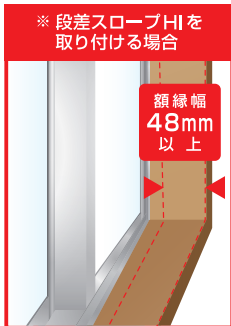

パネルフレームHIシリーズ

ハイサッシ用セット

パネル4mm~4.5mm用

本製品は引き違い窓用です。取り付けには既存窓の額縁の幅が35~48mm以上必要です。

セット内容 ※ パネル・両面テープは別売り

最大施工サイズ 高さ **2200mm** × 幅 **2100mm**

パネル2152mm以上×1042mm以上が2枚必要になります。

パネルフレームHI
〔計6本〕 長さ：2188mm

パネルフレーム用上レールHI
〔計1本〕 長さ：2097mm

パネルフレーム用下レールHI
〔計1本〕 長さ：2097mm

パネルフレーム用横力バーHI
〔計2本〕 長さ：2200mm

パネルフレーム用
段差スロープHI
〔計1本〕 長さ：2078mm

パネルフレーム用補強材HI
〔計4本〕 長さ：2165mm

パネルフレーム用差込取っ手
〔計2個〕

※ 段差スロープHIを
取り付けの場合

額縁幅
48mm
以上