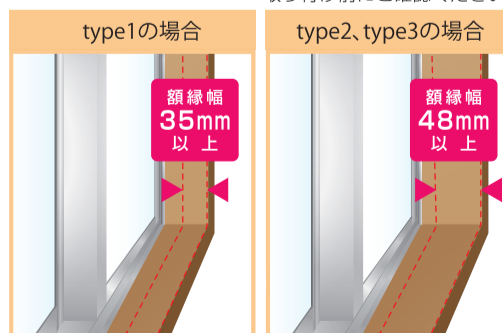

⚠️ ご注意 ~ かならずお読みください ~

- 樹脂製品のため、使用場所、使用環境、温度変化により曲がる場合があります。
- 樹脂製品のため、パネルの取り付け方向や長さで曲がる場合があります。
- 断熱・結露軽減・防音などの効果は施工状態によりバラツキが生じます。あらかじめご了承ください。
- 額縁の上下、左右の寸法差が3mm以上ある場合は、窓枠の修正が必要となります。
- 下地の表面にホコリや付着物、油分、水分、深い凸凹があると十分に固定できない場合があります。
- パネル・両面テープは別途お買い求めください。

※詳しくは、HPから組立説明書をご覧ください。

※ 取り付け前にご確認ください