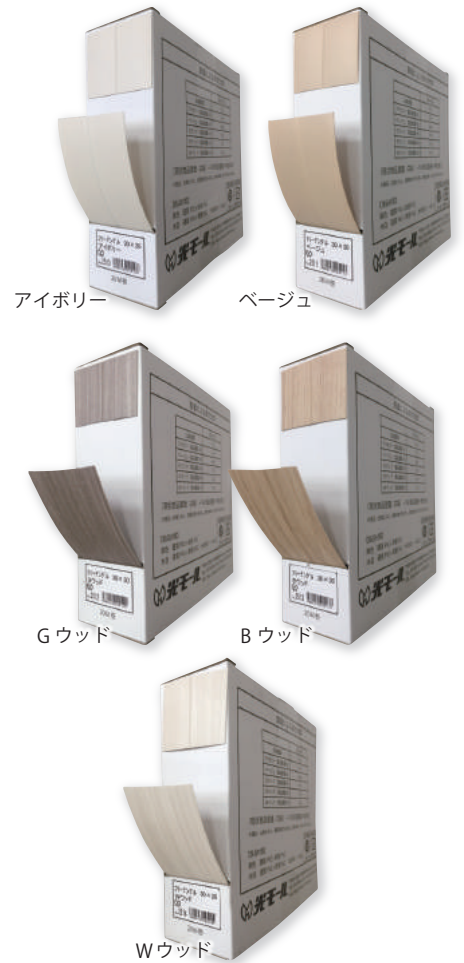

フリーアングル切り売りタイプ

アイボリー

ベージュ

Gウッド

Bウッド

Wウッド

L型 出隅・入隅!!

平型 壁面・巾木!!

長物 持ち帰りに便利!!

フリー形状なのでL型(出隅・入隅等)でも平型(壁面・巾木等)でも使用可能です!

長尺製品は持ち帰りに不便でしたが、切り売りタイプなので持ち帰りが容易です!

カッター・はさみでカットできます!

※ 取り付けには多用途接着剤または、両面テープをご使用ください。

【サイズ】30×30mm 60幅 / 50×50mm 100幅 【長さ】20m巻 【色】5色 切り売りタイプ

L型使用例

製品パッケージ