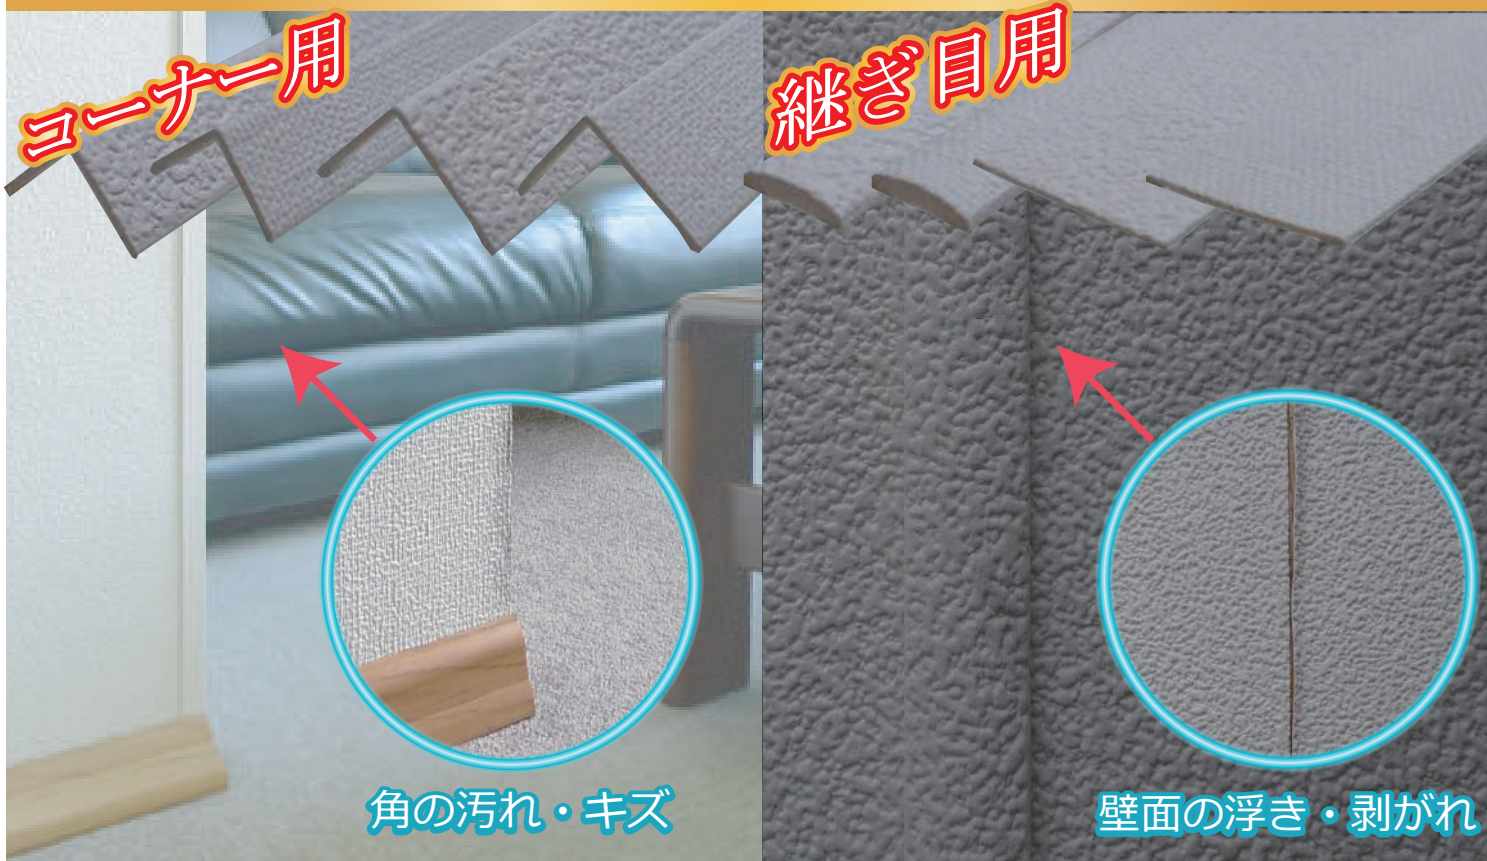

# 壁紙(クロス)の事でお悩みの方へ!!

●壁紙では【コーナー部分】は特に汚れや、キズがつきやすい場所です。

●壁面も同様、壁紙の【継ぎ目部分】が浮いてくる、剥がれてくるといったことが多く見られます。

そこで、壁紙の全面張り替えよりずっと経済的な、コーナー・継ぎ目部分を簡易に補修する製品のご紹介です!

【サイズ】 コーナー用 S16mm×16mm L22mm×22mm 継ぎ目用 S 14mm L 30mm