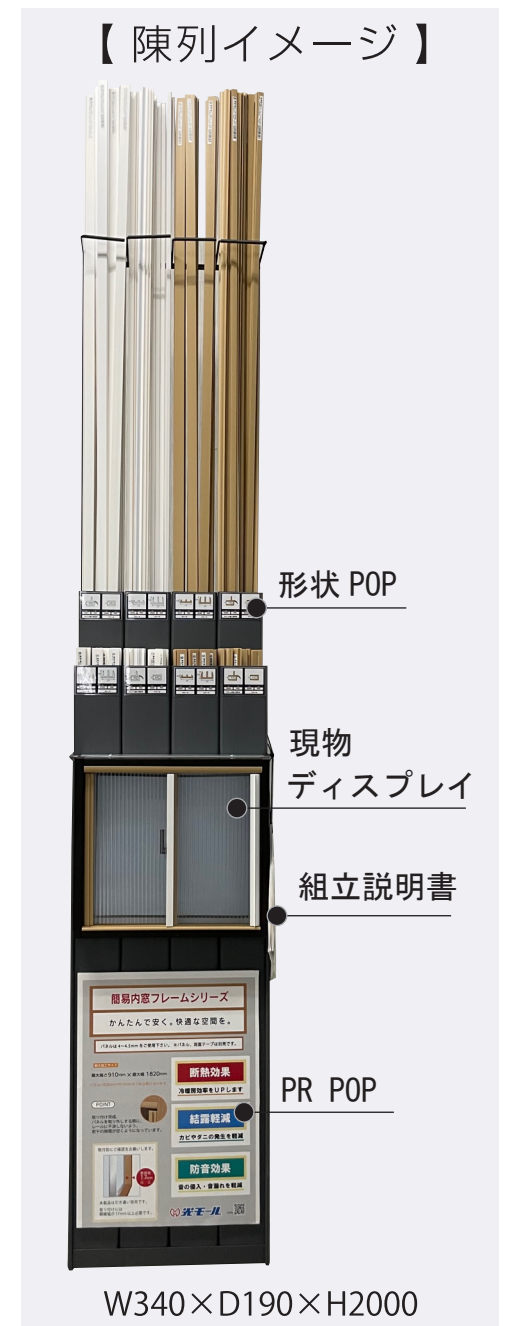

簡易内窓フレームシリーズ

かんたんで安く。快適な空間を。

⑨簡易内窓フレーム用
上レール

⑩簡易内窓フレーム用
下レール

⑦簡易内窓フレーム

⑧簡易内窓フレーム
取っ手付き

パネル4mm~4.5mm用 ポリカ中空板を
別途お買い求めください

「特徴」

とにかく安い!!

切る、取り付けが簡単!!

「特長」

圧倒的に安い!!

プラスチック製なので簡単に切れる

使用パネルもポリカ中空ボード
なので簡単に切れる

取り付けは全て両面テープでOK

額縁幅
17mm
以上

取り付け前
ご確認をお願いします。

本製品は引き違い窓用です。

取り付けには
額縁幅が17mm以上必要です。

断面図	材質	商品	長さ (mm)	品番	JANコード
	硬質 P V C	⑦簡易内窓フレーム ホワイト	1000	2240	4960126222402
			2000	2340	4960126223409
		⑦簡易内窓フレーム ベージュ	1000	2244	4960126222440
			2000	2344	4960126223447
	軟硬質 P P V C C	⑧簡易内窓フレーム取っ手付き ホワイト	1000	2241	4960126222419
			2000	2341	4960126223416
		⑧簡易内窓フレーム取っ手付き ベージュ	1000	2245	4960126222457
			2000	2345	4960126223454
	硬質 P V C	⑨簡易内窓フレーム用上レール ホワイト	1000	2242	4960126222426
			2000	2342	4960126223423
		⑨簡易内窓フレーム用上レール ベージュ	1000	2246	4960126222464
			2000	2346	4960126223461
	硬質 P V C	⑩簡易内窓フレーム用下レール ホワイト	1000	2243	4960126222433
			2000	2343	4960126223430
		⑩簡易内窓フレーム用下レール ベージュ	1000	2247	4960126222471
			2000	2347	4960126223478