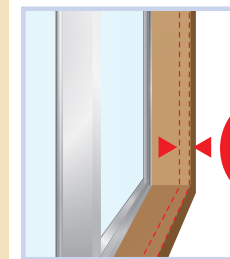

とにかく安い!!

切る、取り付けが簡単!!

「特長」

圧倒的に安い!!

プラスチック製なので簡単に切れる

使用パネルもポリカ中空ボード
なので簡単に切れる

取り付けは全て両面テープでOK

額縁幅
17mm
以上

取り付け前
ご確認をお願いします。

本製品は引き違い窓用です。

取り付けには
額縁幅が17mm以上必要です。

断面図	材質	商品	長さ (mm)	品番	JANコード
	硬質 P V C	⑦簡易内窓フレーム ホワイト	1000	2240	4960126222402
			2000	2340	4960126223409
		⑦簡易内窓フレーム ベージュ	1000	2244	4960126222440
			2000	2344	4960126223447
	軟硬質 P P V C C	⑧簡易内窓フレーム取っ手付き ホワイト	1000	2241	4960126222419
			2000	2341	4960126223416
		⑧簡易内窓フレーム取っ手付き ベージュ	1000	2245	4960126222457
			2000	2345	4960126223454
	硬質 P V C	⑨簡易内窓フレーム用上レール ホワイト	1000	2242	4960126222426
			2000	2342	4960126223423
		⑨簡易内窓フレーム用上レール ベージュ	1000	2246	4960126222464
			2000	2346	4960126223461
	硬質 P V C	⑩簡易内窓フレーム用下レール ホワイト	1000	2243	4960126222433
			2000	2343	4960126223430
		⑩簡易内窓フレーム用下レール ベージュ	1000	2247	4960126222471
			2000	2347	4960126223478