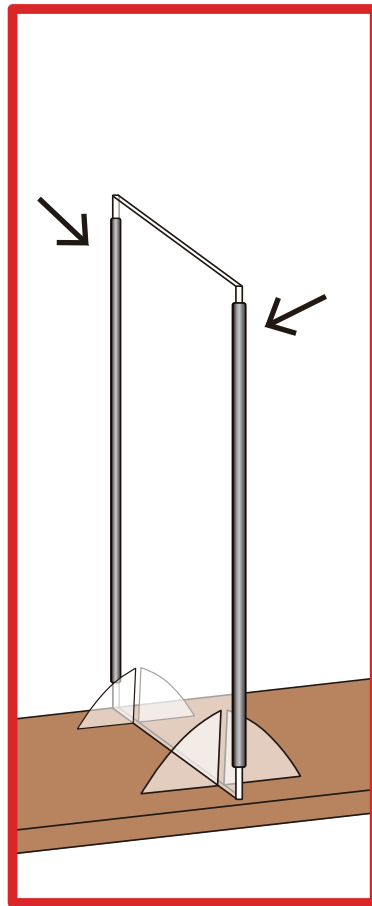

パーテーションの 反り・曲がりに!!

アルミ製 長さ 500mm 2本入り

反りを軽減

反ってしまった
パーテーション

3mm用

製品図

パッケージ

表

裏

品番	商品名	長さ/mm	入り数
1959	パーテーション補正材	500	4

ご使用について

○3mm厚のパネルに
お使いいただけます。

○外れる場合は、両面テープ等
で取り付けてください。

○本製品を取り付ける事で
パネルの反り・曲がりを軽減します。

○接着剤は、種類によってパネルが
変色する場合がありますので、ご注意ください。

HIKARI MODEL