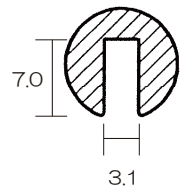

パーテーションの 反り・曲がりに!!

アルミ製 長さ 500mm 2本入り

反りを軽減

反ってしまった
パーテーション

3mm用

製品図

パッケージ

表