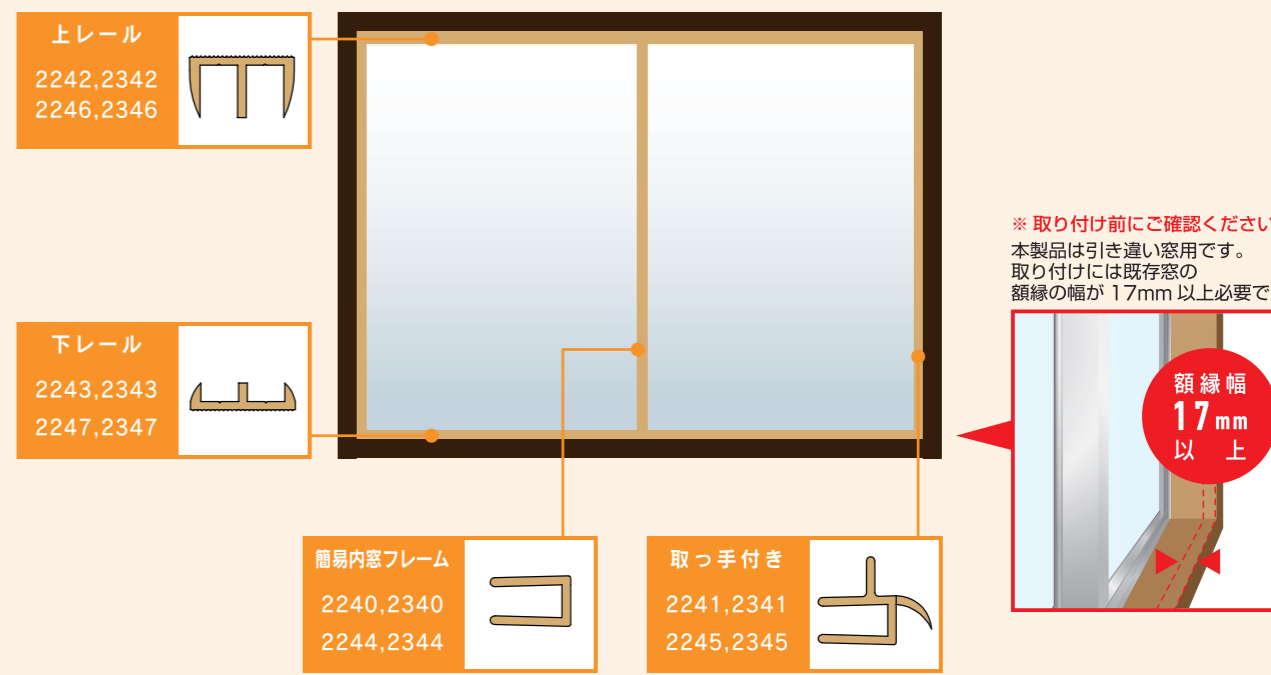

簡易内窓フレーム

パネルは別途お買い求めください。厚み4~4.5mmのポリカ中空ボードをおすすめします。

専用什器 P89

断面図	材質	商品名	長さ(mm)	品番	入数	JANコード
 1.1mm厚	硬質PVC	NEW!! ⑦簡易内窓フレーム ホワイト	1,000	2240	10	4 960126 222402
		NEW!! ⑦簡易内窓フレーム ベージュ	2,000	2340	10	4 960126 223409
 1.1mm厚	硬質PVC	NEW!! ⑦簡易内窓フレーム ベージュ	1,000	2244	10	4 960126 222440
		NEW!! ⑦簡易内窓フレーム ホワイト	2,000	2344	10	4 960126 223447
 1.1mm厚	軟質PVC+	NEW!! ⑧簡易内窓フレーム 取っ手付 ホワイト	1,000	2241	10	4 960126 222419
		NEW!! ⑧簡易内窓フレーム 取っ手付 ベージュ	2,000	2341	10	4 960126 223416
 1.1mm厚	軟質PVC+	NEW!! ⑧簡易内窓フレーム 取っ手付 ベージュ	1,000	2245	10	4 960126 222457
		NEW!! ⑧簡易内窓フレーム 取っ手付 ホワイト	2,000	2345	10	4 960126 223454
 1.5mm厚	硬質PVC	NEW!! ⑨簡易内窓フレーム用 上レール ホワイト	1,000	2242	10	4 960126 222426
		NEW!! ⑨簡易内窓フレーム用 上レール ベージュ	2,000	2342	10	4 960126 223423
 1.5mm厚	硬質PVC	NEW!! ⑨簡易内窓フレーム用 上レール ベージュ	1,000	2246	10	4 960126 222464
		NEW!! ⑨簡易内窓フレーム用 上レール ホワイト	2,000	2346	10	4 960126 223461
 1.5mm厚	硬質PVC	NEW!! ⑩簡易内窓フレーム用 下レール ホワイト	1,000	2243	10	4 960126 222433
		NEW!! ⑩簡易内窓フレーム用 下レール ベージュ	2,000	2343	10	4 960126 223430
 1.5mm厚	硬質PVC	NEW!! ⑩簡易内窓フレーム用 下レール ホワイト	1,000	2247	10	4 960126 222471
		NEW!! ⑩簡易内窓フレーム用 下レール ベージュ	2,000	2347	10	4 960126 223478

取り付けイメージ

簡易内窓フレーム

最大施工サイズ 最大高さ910mm×最大幅1820mm

パネル1820mm×910mmが1枚必要になります。

※ 取り付け完成後、閉めた状態で隙間がないか、開閉に支障がないかをご確認ください。
隙間がある場合は、市販の隙間テープや、モヘヤテープ等をご使用ください。
※ パネルが反っている場合は、たわみを同じ方向に合わせてください。

かんたんで安く、
快適な部屋を。

圧倒的に安い!!
切る、取り付けが簡単!!

プラスチック製で軽く、
簡単に切れて、
取り付けも両面テープでOK!