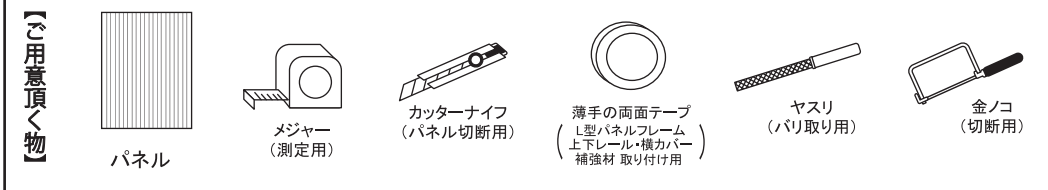

最大施工サイズ

(高さ)1830mm×(幅)1830mm

組立説明書

4~4.5mmのポリカ中空板を別途をお買い求めください。パネルサイズ 910mm×1820mmが2枚必要になります。

△施工上の注意

- 組立説明書をお読みになり、正しくお使いください。
- 寸法はメジャーで正確に測ってください。

◆ 樹脂製品のため、使用場所、使用環境、温度変化により曲がる場合があります。◆ 樹脂製品のため、パネルの取り付け方向や長さで曲がる場合があります。

- 切断にはカッターナイフ、金ノコをご使用ください。
- 切断したあと、ヤスリでバリを取り除いてください。
- カッターナイフ、ノコ刃、切断した部材の端面等で、ケガをしないようにご注意ください。
- 取り付けには薄手の両面テープをご使用ください。
- カットした部材は、窓枠に固定する前に寸法が正確に出ているか一度、施工場所にてご確認ください。
- 断熱・結露軽減・防音などの効果は施工状態によりバラツキが生じます。あらかじめご了承ください。