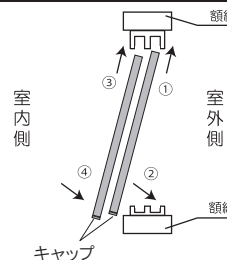

5 パネルフレームの切断～取り付け方

測った寸法の高さをもとにして切断寸法を出します。
切断には金ノコをご使用ください。
パネルにパネルフレームを差し込んで取り付けてください。
※入りにくい場合は、ゴムハンマー等で、端から叩きながら入れてください

高さ 切断寸法
縦 () mm - 11mm = () mm × 4 本

8 補強材の切断～の取り付け方

測った寸法の高さをもとにして切断寸法を出します。
切断には金ノコをご使用ください。
パネルフレームにかぶせて取り付けてください。
取り付けには薄手の両面テープをご使用ください。
高さ 切断寸法
() mm - 24 mm = () mm × 4 本

6 L型パネルフレームの切断～取り付け方

測った寸法の幅をもとにして
切断寸法を出します。
切断には金ノコを
ご使用ください。

パネルの同じ面の上下に、L型パネルフレームを
貼り付けて取り付けください。
※パネルの断面に隙間がないように貼り付けてください。

幅 切断寸法
横 () mm ÷ 2 - 47mm = () mm × 4 本

※パネルフレームから
上下 1mm程度
出るようになってます

9 内窓をレールにはめ込む～完成

パネルフレームとパネルをセットした内窓をレールにはめ込みます。
奥のレールから手前のレール①②③④の順番にはめ込んでください。
※L型パネルフレームを取り付けた面が
室内側になるようにはめ込んでください。

※取り付け完成后、閉めた状態で隙間がないか、開閉に支障がないかご確認ください。
隙間がある場合は市販の隙間テープや、モヘアテープ等をご使用ください。

開閉に便利なパネルフレーム用【差込取っ手】(別売)をおすすめします。