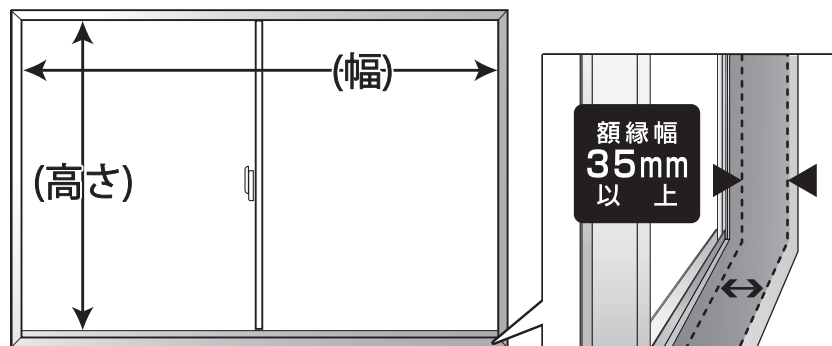

最大施工サイズ

(高さ)1830mm×(幅)1830mm

組立説明書

4~4.5mmのポリカ中空板を別途をお買い求めください。パネルサイズ 910mm×1820mmが2枚必要になります。

△施工上の注意

- 組立説明書をお読みになり、正しくお使いください。
- 寸法はメジャーで正確に測ってください。

◆ 樹脂製品のため、使用場所、使用環境、温度変化により曲がる場合があります。◆ 樹脂製品のため、パネルの取り付け方向や長さで曲がる場合があります。

- 切断にはカッターナイフ、金ノコをご使用ください。
- 切断したあと、ヤスリでバリを取り除いてください。
- カッターナイフ、ノコ刃、切断した部材の端面等で、ケガをしないようにご注意ください。
- 取り付けには薄手の両面テープをご使用ください。
- カットした部材は、窓枠に固定する前に寸法が正確に出ているか一度、施工場所にてご確認ください。
- 断熱・結露軽減・防音などの効果は施工状態によりバラツキが生じます。あらかじめご了承ください。

1 取り付けの確認～寸法の測り方(高さ・幅)

既存窓の額縁の幅が35mm以上必要です。

内窓が納まる額縁の寸法をメモしてください。

高さ ()mm

幅 ()mm

※額縁にゆがみがある場合は、窓枠の修正が必要となります。

2 横カバーの切断～取り付け方

3 上レール・下レールの切断～取り付け方