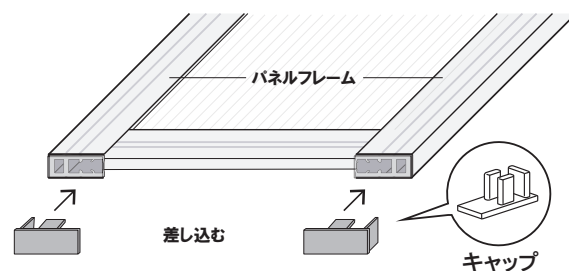

- 切断にはカッターナイフ、金ノコをご使用ください。
- 切断したあと、ヤスリでバリを取り除いてください。
- カッターナイフ、ノコ刃、切断した部材の端面等で、ケガをしないようにご注意ください。
- 取り付けには薄手の両面テープをご使用ください。
- カットした部材は、窓枠に固定する前に寸法が正確に出ているか一度、施工場所にてご確認ください。
- 断熱・結露軽減・防音などの効果は施工状態によりバラツキが生じます。あらかじめご了承ください。

1 取り付けの確認～寸法の測り方(高さ・幅)

既存窓の額縁の幅が35mm以上必要です。

内窓が納まる額縁の寸法をメモしてください。

高さ ()mm

幅 ()mm

※額縁にゆがみがある場合は、窓枠の修正が必要となります。

2 横カバーの切断～取り付け方

3 上レール・下レールの切断～取り付け方

4 パネルの切断

測った寸法の高さ、幅をもとにして切断寸法を出します。
切断にはカッターナイフをご使用ください。

高さ 切断寸法
縦 () mm - 11mm = () mm
幅 切断寸法 × 2 枚
横 () mm ÷ 2 - 7mm = () mm

7 キャップの取り付け方

パネルフレームの底に
キャップを差し込み取り付けてください。
※キャップはパネル1枚につき2個使用します。
※キャップは下側に取り付けてください。