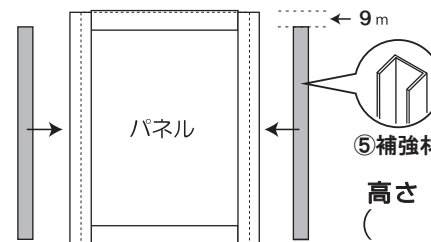

1 取り付けの確認～寸法の測り方(高さ・幅)

既存窓の額縁の幅が35mm以上必要です。

内窓が納まる額縁の寸法をメモしてください。

高さ ()mm

幅 ()mm

※額縁にゆがみがある場合は、窓枠の修正が必要となります。

2 横カバーの切断～取り付け方

3 上レール・下レールの切断～取り付け方

4 パネルの切断

測った寸法の高さ、幅をもとにして切断寸法を出します。
切断にはカッターナイフをご使用ください。

高さ 切断寸法
縦 () mm - 11mm = () mm
幅 切断寸法 × 2 枚
横 () mm ÷ 2 - 7mm = () mm

7 キャップの取り付け方

パネルフレームの底に
キャップを差し込み取り付けてください。
※キャップはパネル1枚につき2個使用します。
※キャップは下側に取り付けてください。

5 パネルフレームの切断～取り付け方

測った寸法の高さをもとにして切断寸法を出します。
切断には金ノコをご使用ください。
パネルにパネルフレームを差し込んで取り付けてください。
※入りにくい場合は、ゴムハンマー等で、端から叩きながら入れてください

高さ 切断寸法
縦 () mm - 11mm = () mm × 4 本

8 補強材の切断～の取り付け方

測った寸法の高さをもとにして切断寸法を出します。
切断には金ノコをご使用ください。
パネルフレームにかぶせて取り付けてください。
取り付けには薄手の両面テープをご使用ください。
高さ 切断寸法
() mm - 24 mm = () mm × 4 本