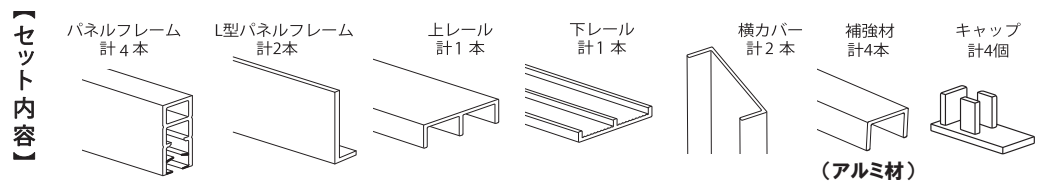

最大施工サイズ

(高さ)1830mm×(幅)1830mm

組立説明書

4~4.5mmのポリカ中空板を別途をお買い求めください。パネルサイズ 910mm×1820mmが2枚必要になります。

△施工上の注意

- 組立説明書をお読みになり、正しくお使いください。
- 寸法はメジャーで正確に測ってください。

◆ 樹脂製品のため、使用場所、使用環境、温度変化により曲がる場合があります。◆ 樹脂製品のため、パネルの取り付け方向や長さで曲がる場合があります。

- 切断にはカッターナイフ、金ノコをご使用ください。
- 切断したあと、ヤスリでバリを取り除いてください。
- カッターナイフ、ノコ刃、切断した部材の端面等で、ケガをしないようにご注意ください。
- 取り付けには薄手の両面テープをご使用ください。
- カットした部材は、窓枠に固定する前に寸法が正確に出ているか一度、施工場所にてご確認ください。
- 断熱・結露軽減・防音などの効果は施工状態によりバラツキが生じます。あらかじめご了承ください。