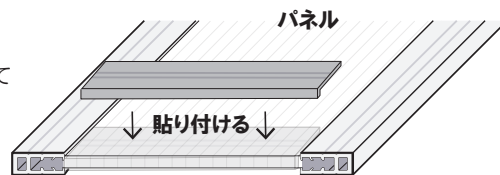

パネルの同じ面の上下に、L型パネルフレームを
貼り付けて取り付けください。
※パネルの断面に隙間がないように貼り付けてください。

幅 切断寸法
横 ( ) mm ÷ 2 - 47mm = ( ) mm × 4 本

※パネルフレームから
上下 1mm程度
出るようになってます