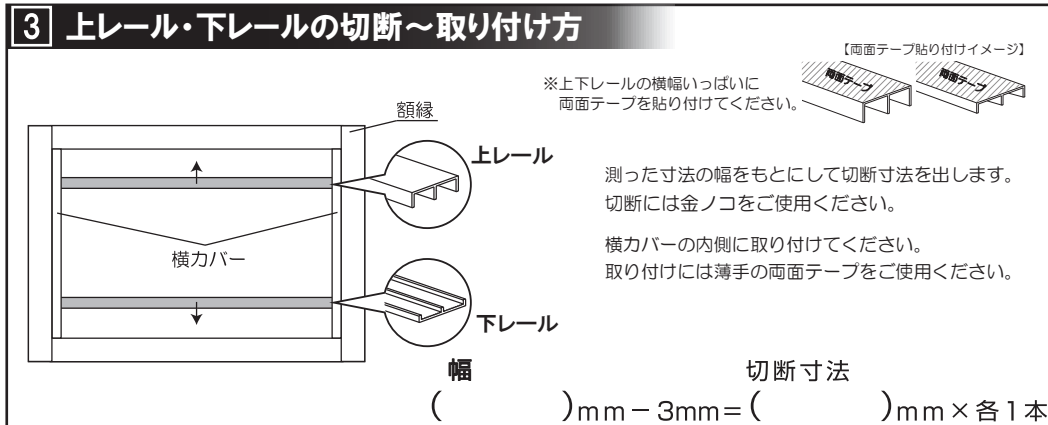

1 取り付けの確認～寸法の測り方(高さ・幅)

既存窓の額縁の幅が35mm以上必要です。

内窓が納まる額縁の寸法をメモしてください。

高さ ()mm

幅 ()mm

※額縁にゆがみがある場合は、窓枠の修正が必要となります。

2 横カバーの切断～取り付け方

3 上レール・下レールの切断～取り付け方