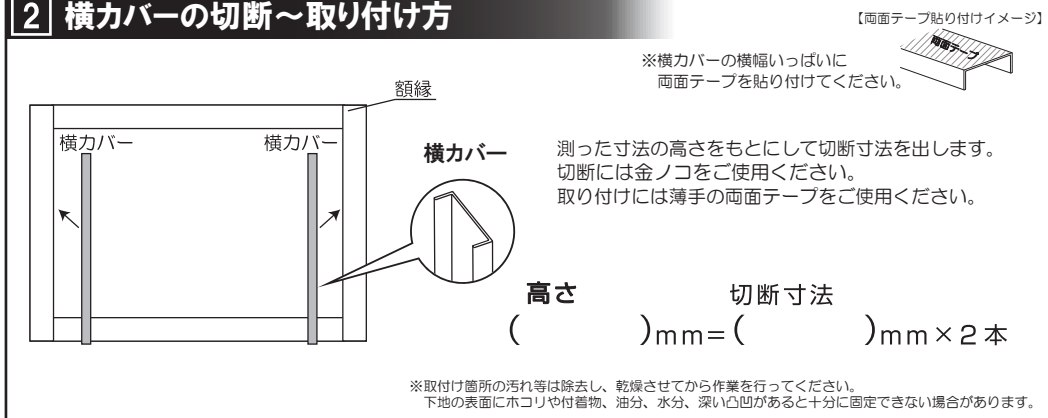

1 取り付けの確認～寸法の測り方(高さ・幅)

既存窓の額縁の幅が35mm以上必要です。

内窓が納まる額縁の寸法をメモしてください。

高さ ()mm

幅 ()mm

※額縁にゆがみがある場合は、窓枠の修正が必要となります。

2 横カバーの切断～取り付け方

3 上レール・下レールの切断～取り付け方