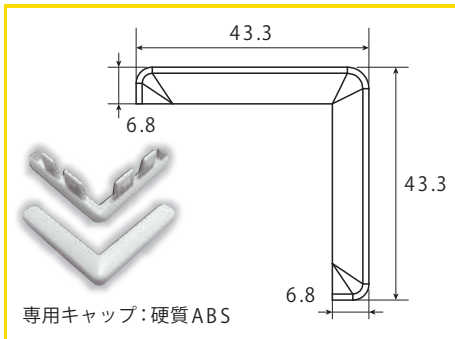

パチッとアングル

二層型アングル

全7柄

Fウッド

Pウッド

Tウッド

Rウッド

Eウッド

Nウッド

Mウッド

【サイズ】40×40mm 【長さ】1000mm,2000mm,2700mm 【色】木目柄7色 別売り専用キャップ

施工手順

※ 画像はMウッドになります。

ベースに下穴があいているので、釘やビスを使用しても割れないようになっています。(1)

ベースを取り付けた後に、カバーをパチッとかぶせるだけで釘やビスの頭を隠すことができ、取り付けも簡単です。(3)

取り付けした『パチッとアングル』の断面は専用のキャップで隠すことができます。

キャップを付けることで、キレイに仕上がり、高級感が出ます。(5)

製品詳細

導入パターン