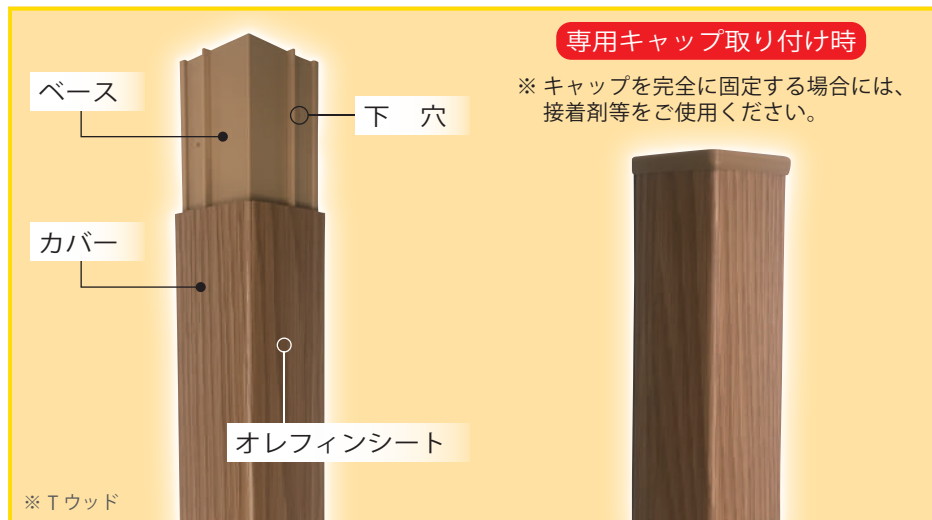

Nウッド

Mウッド

【サイズ】40×40mm 【長さ】1000mm,2000mm,2700mm 【色】木目柄7色 別売り専用キャップ

施工手順

※ 画像はMウッドになります。

ベースに下穴があいているので、釘やビスを使用しても割れないようになっています。(1)

ベースを取り付けた後に、カバーをパチッとかぶせるだけで釘やビスの頭を隠すことができ、取り付けも簡単です。(3)

取り付けした『パチッとアングル』の断面は専用のキャップで隠すことができます。

キャップを付けることで、キレイに仕上がり、高級感が出ます。(5)

製品詳細

導入パターン