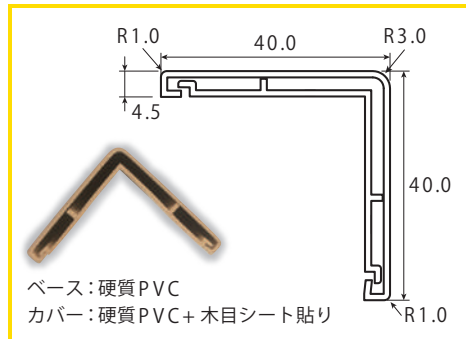

パチッとアングル

二層型アングル

全7柄

Fウッド

Pウッド

Tウッド

Rウッド

Eウッド

Nウッド

Mウッド

【サイズ】40×40mm 【長さ】1000mm,2000mm,2700mm 【色】木目柄7色 別売り専用キャップ

施工手順

※ 画像はMウッドになります。

ベースに下穴があいているので、釘やビスを使用しても割れないようになっています。(1)

ベースを取り付けた後に、カバーをパチッとかぶせるだけで釘やビスの頭を隠すことができ、取り付けも簡単です。(3)

取り付けした『パチッとアングル』の断面は専用のキャップで隠すことができます。

キャップを付けることで、キレイに仕上がり、高級感が出ます。(5)

製品詳細

導入パターン