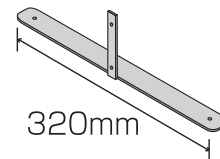

セット内容

パネルフレーム【計3本】
長さ：1840mm（縦横兼用）

補強・ビス隠し材【計2本】
長さ：1840mm

パーティション用
安定脚【計2個】

タッピングビス【計8個】
（安定脚固定用）

パネル・両面テープは別売り

最大施工サイズ 約1840mm×約930mm

⑤パネルフレーム用
補強材
2730

①パネルフレーム
2710,2770

パーティション用
安定脚
2760

【使用例】
ポリカ中空ボード
（透明）

最大施工サイズ

パネル1820mm×910mmが1枚必要になります。