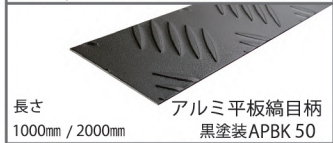

NEW!!

縞目柄黒塗装

縞目柄に黒塗装をし、シックな装飾材に仕上げました。

製品画像

【アングル】

【平板】

【板】

～新製品のご紹介～

導入パターン

【アングル・平板】

W450×H2000×D160

【板】

(POP含まない)
W450×H2120×D40

使用例

BOX等の装飾に!!

製品仕様