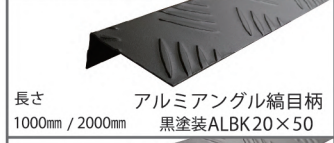

NEW!!

縞目柄黒塗装

縞目柄に黒塗装をし、シックな装飾材に仕上げました。

製品画像

【アングル】

【平板】

【板】

～新製品のご紹介～

導入パターン

【アングル・平板】

W450×H2000×D160

【板】

(POP含まない)
W450×H2120×D40

使用例

BOX等の装飾に!!

製品仕様