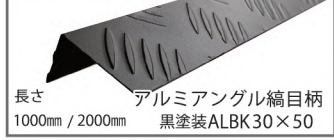

NEW!!

縞目柄黒塗装

縞目柄に黒塗装をし、シックな装飾材に仕上げました。

製品画像

【アングル】

【平板】

【板】

～新製品のご紹介～

導入パターン

【アングル・平板】

W450×H2000×D160

【板】

(POP含まない)
W450×H2120×D40

使用例

BOX等の装飾に!!

製品仕様