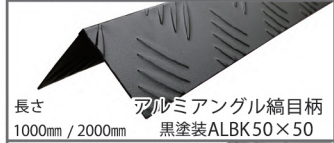

NEW!!

縞目柄黒塗装

縞目柄に黒塗装をし、シックな装飾材に仕上げました。

製品画像

【アングル】

【平板】

【板】

～新製品のご紹介～

導入パターン

【アングル・平板】

W450×H2000×D160

【板】

(POP含まない)
W450×H2120×D40

使用例

BOX等の装飾に!!

製品仕様