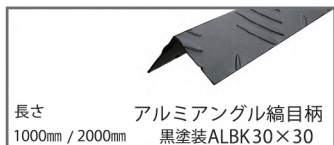

NEW!!

縞目柄黒塗装

縞目柄に黒塗装をし、シックな装飾材に仕上げました。

製品画像

【アングル】

【平板】

【板】

～新製品のご紹介～

導入パターン

【アングル・平板】

W450×H2000×D160

【板】

(POP含まない)
W450×H2120×D40

使用例

BOX等の装飾に!!

製品仕様