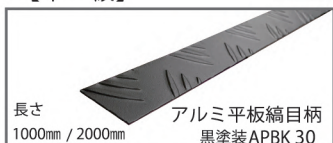

NEW!!

縞目柄黒塗装

縞目柄に黒塗装をし、シックな装飾材に仕上げました。

製品画像

【アングル】

【平板】

【板】

～新製品のご紹介～

導入パターン

【アングル・平板】

W450×H2000×D160

【板】

(POP含まない)
W450×H2120×D40

使用例

BOX等の装飾に!!

製品仕様