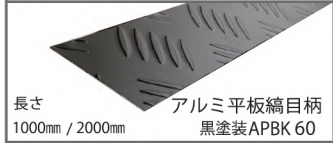

NEW!!

縞目柄黒塗装

縞目柄に黒塗装をし、シックな装飾材に仕上げました。

製品画像

【アングル】

【平板】

【板】

～新製品のご紹介～

導入パターン

【アングル・平板】

W450×H2000×D160

【板】

(POP含まない)
W450×H2120×D40

使用例

BOX等の装飾に!!

製品仕様