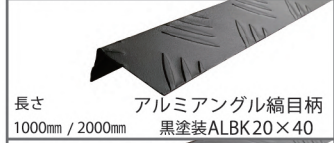

NEW!!

縞目柄黒塗装

縞目柄に黒塗装をし、シックな装飾材に仕上げました。

製品画像

【アングル】

【平板】

【板】

～新製品のご紹介～

導入パターン

【アングル・平板】

W450×H2000×D160

【板】

(POP含まない)
W450×H2120×D40

使用例

BOX等の装飾に!!

製品仕様