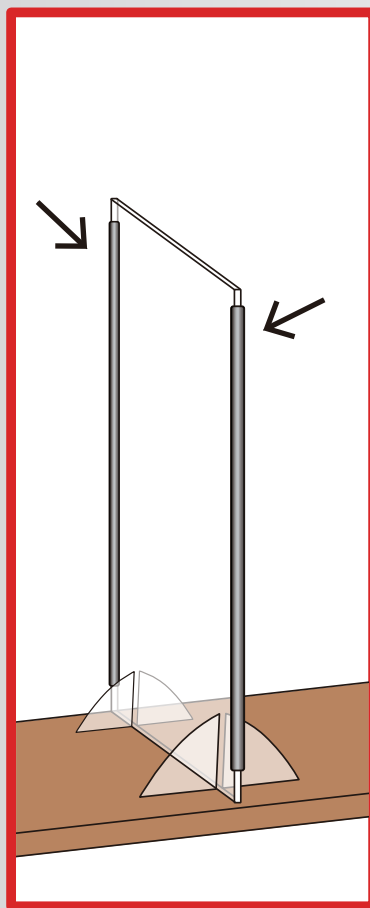

パーテーションの 反り・曲がりに!!

アルミ製

長さ 500mm 2本入り

3mm用

反りを軽減

反ってしまった
パーテーション

製品図

パッケージ

表

裏

JANコード	品番	商品名	長さ/mm	入り数	パッケージサイズ/HWD	重量/g
 4960126219594	1959	パーテーション補正材	500	4	545×55×10	155

ご使用について

○3mm厚のパネルに
お使いいただけます。

○外れる場合は、両面テープ等
で取り付けてください。

○本製品を取り付ける事で
パネルの反り・曲がりを軽減します。

○接着剤は、種類によってパネルが
変色する場合がありますので、ご注意ください。