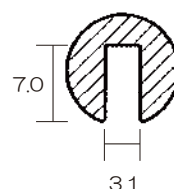

パーテーションの 反り・曲がりに!!

アルミ製

長さ 500mm 2本入り

3mm用

反りを軽減

反ってしまった
パーテーション

製品図

パッケージ

表

裏

JANコード	品番	商品名	長さ/mm	入り数	パッケージサイズ/HWD	重量/g
 4960126219594	1959	パーテーション補正材	500	4	545×55×10	155

ご使用について

○3mm厚のパネルに
お使いいただけます。

○外れる場合は、両面テープ等
で取り付けてください。

○本製品を取り付ける事で
パネルの反り・曲がりを軽減します。

○接着剤は、種類によってパネルが
変色する場合がありますので、ご注意ください。